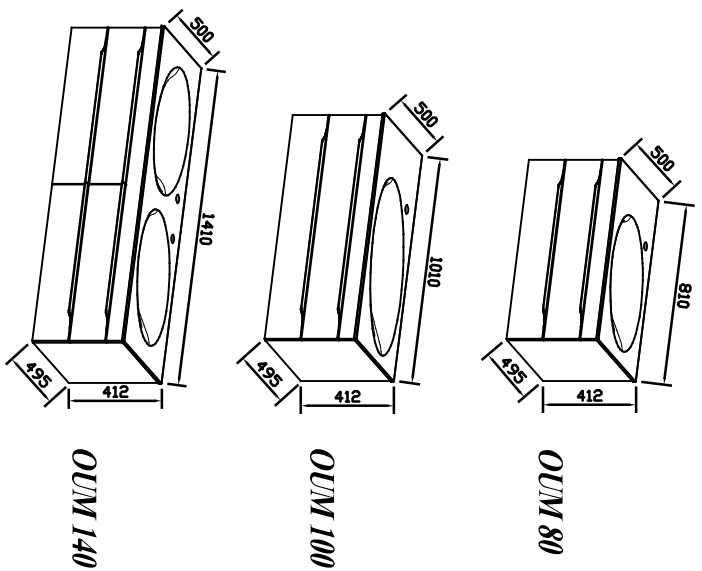

MALAYA - OUM 80, 100, 140

- SI** Montažno navodilo
- HR** Upute za montažu
- BIH** Upute za montažu
- SRB** Uputstva za montažu
- BIH** Uputstva za montažu
- CG** Uputstva za montažu
- MK** Нструкции за монтажа
- HU** Szerelési utasítás
- GB** Assembly instructions
- DE** Einbauanleitung
- RU** Инструкция по монтажу
- FR** Instruction d'assemblage
- IT** Istruzioni di montaggio

Kolpa·san®

OUM 140

OUM 80, 100

1

Demontaža / Dissmounting / Smontaggio

	L
OUM 80	766 mm
OUM 100	966 mm
OUM 140	1366 mm

Demontaža / Dissmounting / Smontaggio

OUM 140