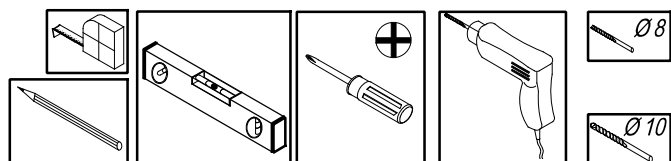

MALAYA - OUM 80, 100, 140

- SI** Montažno navodilo
- HR** Upute za montažu
- BIH** Upute za montažu
- SRB** Uputstva za montažu
- BIH** Uputstva za montažu
- CG** Uputstva za montažu
- MK** Нструкции за монтажа
- HU** Szerelési utasítás
- GB** Assembly instructions
- DE** Einbauanleitung
- RU** Инструкция по монтажу
- FR** Instruction d'assemblage
- IT** Istruzioni di montaggio

Kolpa·san®

OUM 140

OUM 80, 100

1

Demontaža / Dissmounting / Smontaggio

	L
OUM 80	766 mm
OUM 100	966 mm
OUM 140	1366 mm

Demontaža / Dissmounting / Smontaggio

OUM 140