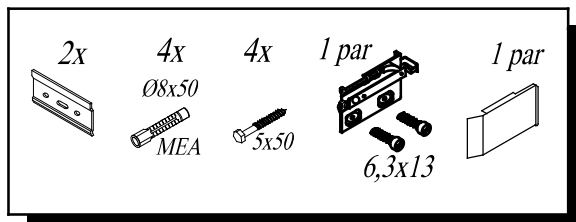

MALAYA - OUM 80, 100, 140

- SI** Montažno navodilo
- HR** Upute za montažu
- BIH** Upute za montažu
- SRB** Uputstva za montažu
- BIH** Uputstva za montažu
- CG** Uputstva za montažu
- MK** Нструкции за монтажа
- HU** Szerelési utasítás
- GB** Assembly instructions
- DE** Einbauanleitung
- RU** Инструкция по монтажу
- FR** Instruction d'assemblage
- IT** Istruzioni di montaggio

Kolpa·san®

OUM 140

OUM 80, 100

1

Demontaža / Dissmounting / Smontaggio

	L
OUM 80	766 mm
OUM 100	966 mm
OUM 140	1366 mm

Demontaža / Dissmounting / Smontaggio

OUM 140